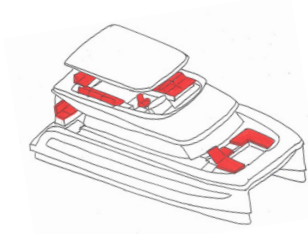

Sellerie extérieur
Outdoor upholstery

Sellerie FERRARI Batyline,
EDEN, Gris

Toile extérieur
Outdoor canvas

Toiles SUNBRELLA,
Silver

OPTION EXTÉRIEUR OUTDOOR OPTION

Sellerie extérieur
Outdoor upholstery

Sellerie FERRARI, Batyline,
EDEN, BEIGE,
OPT_*_8021