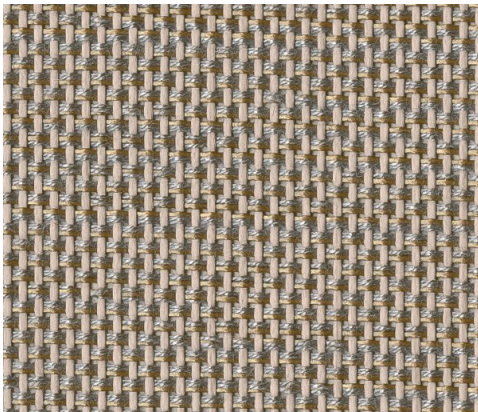

Spradling / silvertex / coloris : ICE 122 4004

Gainage plafond et bandeau haut
ceiling sheathing and upper strip

Spradling / silvertex / coloris : meteor 8824

Gainage bandeau vertical bas
Lower vertical strip

EVO, FOZ, coloris 01
beige, OPT_*_8052

Sellerie tissus Fabric upholstery

GRIFFINE, Select
wenge, OPT_*_8041

GRIFFINE, Select,
pietra, OPT_*_8042

Sellerie PVC PVC upholstery

STANDARD EXTÉRIEUR OUTDOOR STANDARD

Sellerie extérieur
Outdoor upholstery

Sellerie FERRARI Batyline,
EDEN, Gris

Toile extérieur
Outdoor canvas

Toiles SUNBRELLA,
Silver

OPTION EXTÉRIEUR OUTDOOR OPTION

Sellerie extérieur
Outdoor upholstery

Sellerie FERRARI, Batyline,
EDEN, BEIGE,
OPT_*_8021