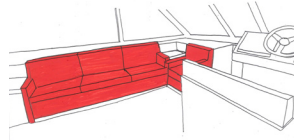

KERROCK / coloris : gris platinum 1071

Plan de travail cuisine
Kitchen worktop

Strat Lamicolor / coloris BLANC

Meuble haut cuisine
Higher galley cupboards

OPTIONS INTÉRIEUR CARRÉ SALOON INDOOR OPTIONS

EVO, FOZ, coloris 03
marron, OPT_*_8051